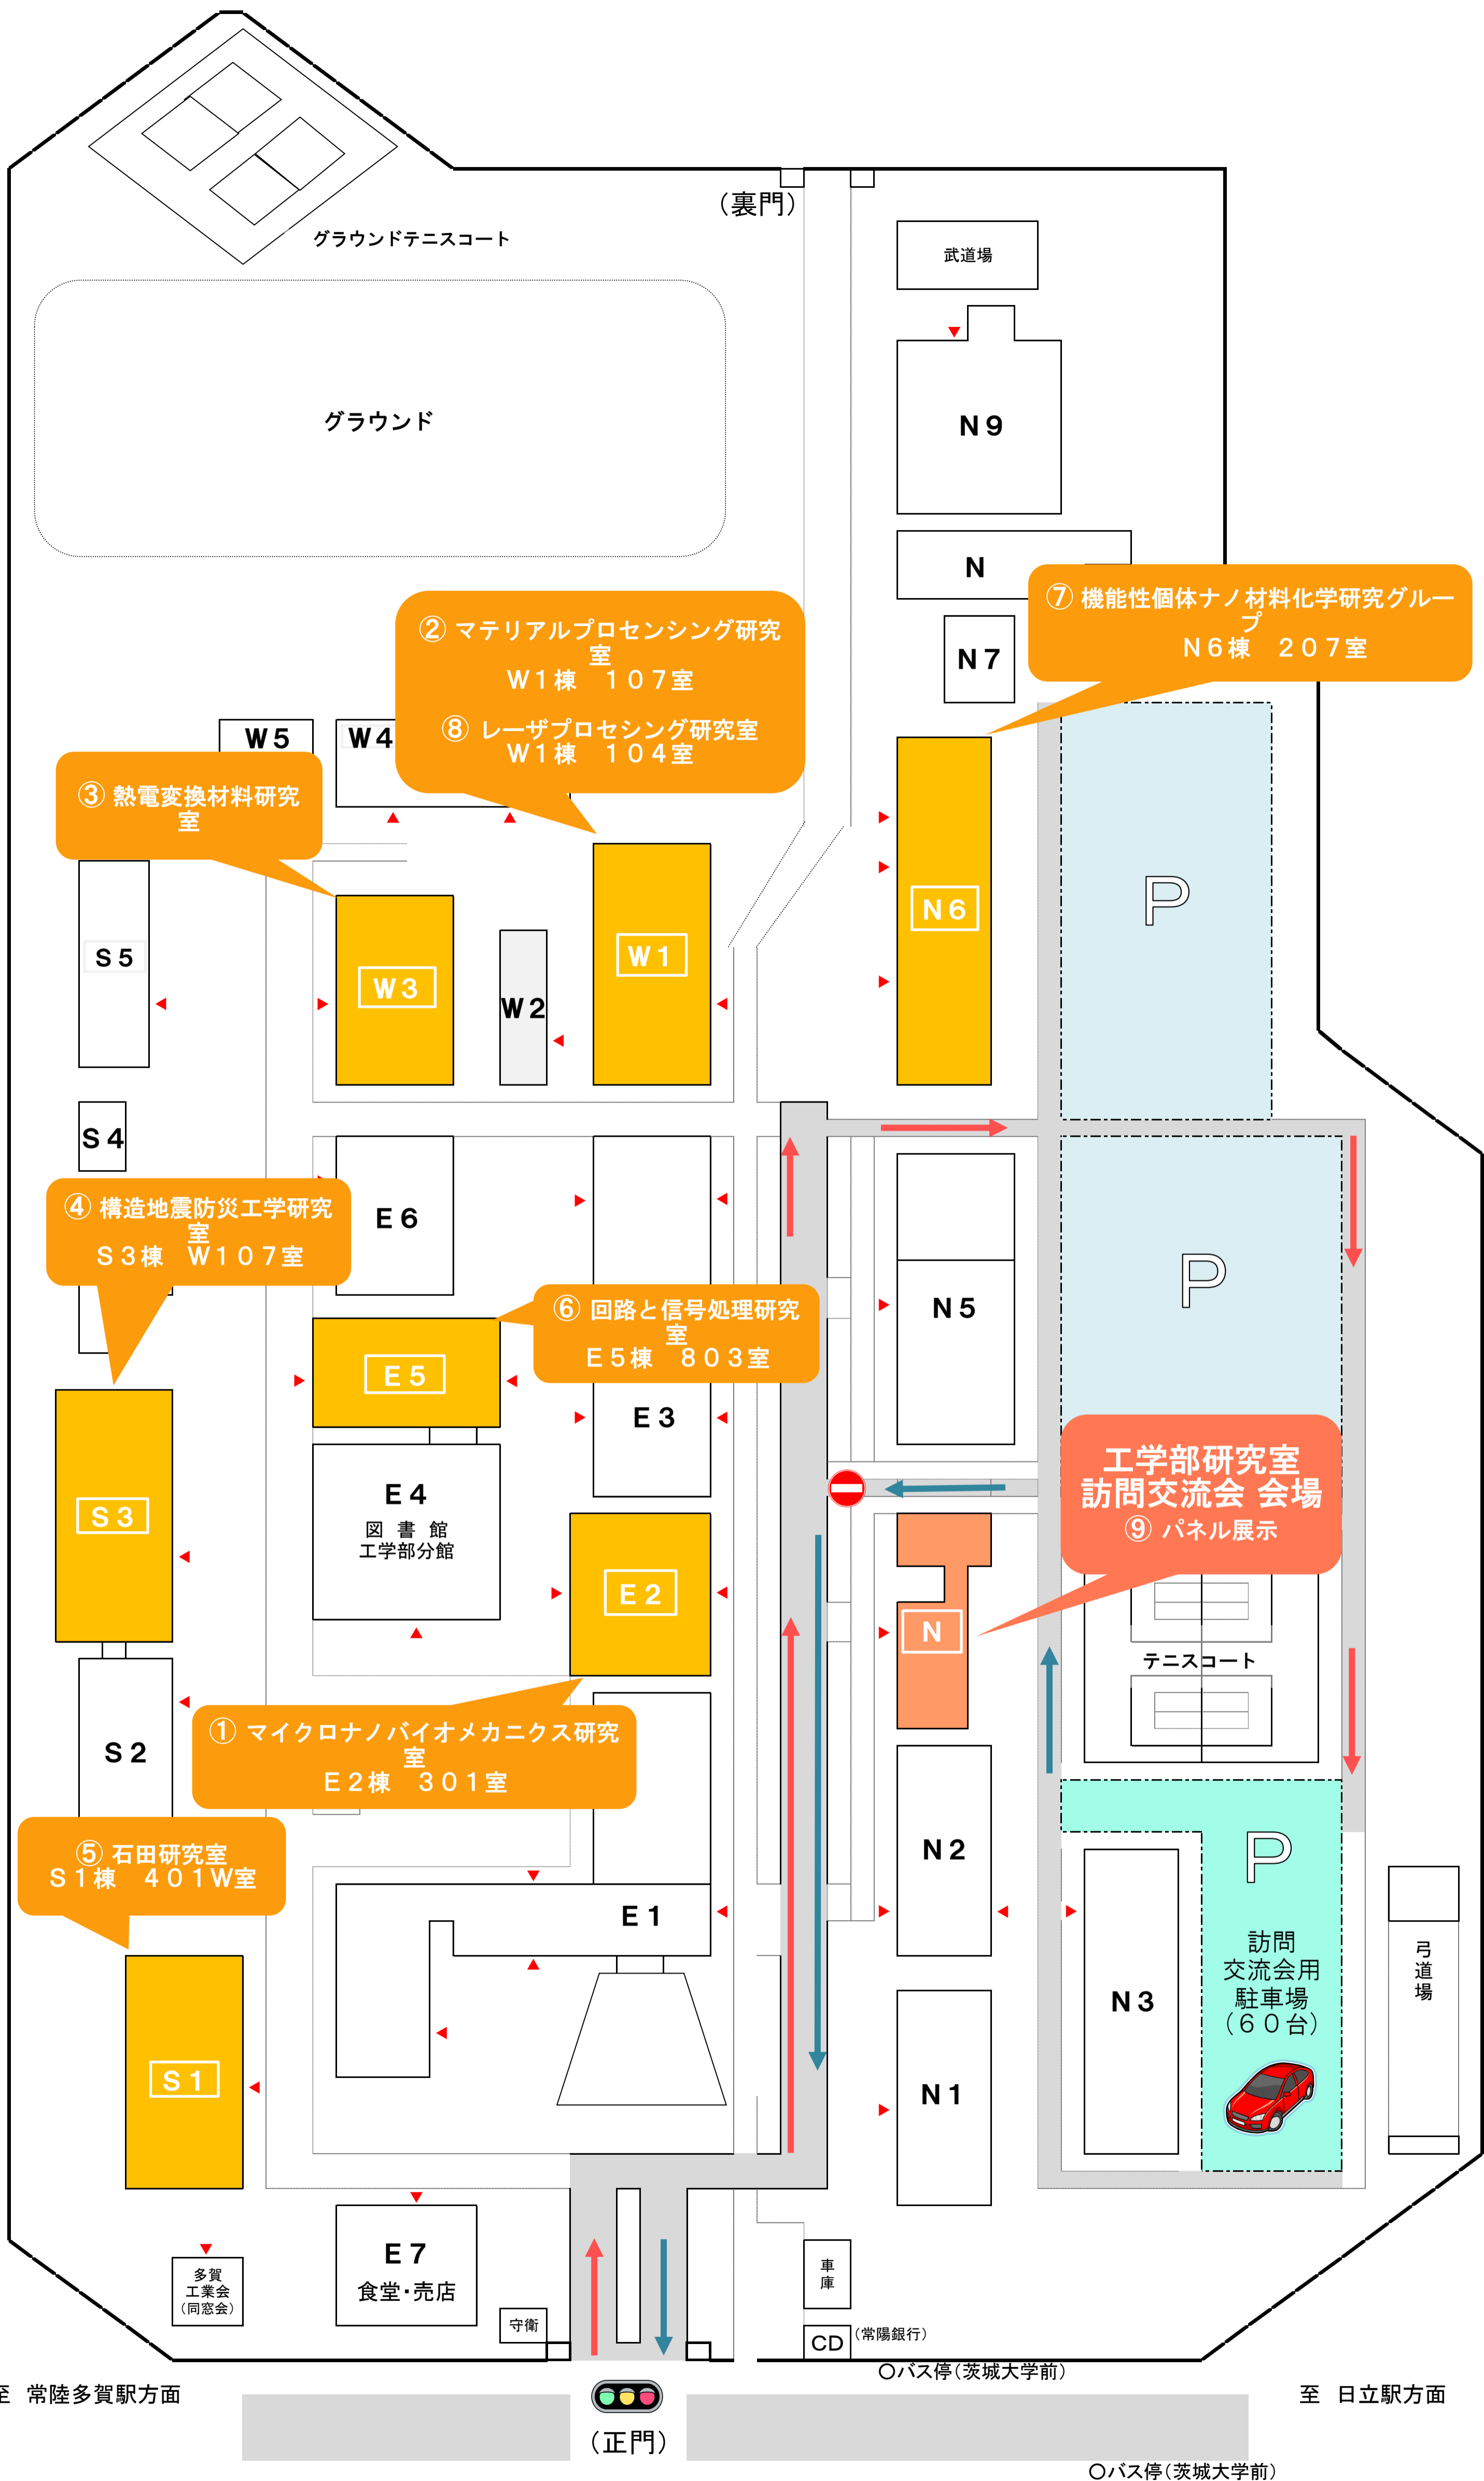

茨城大学工学部研究室訪問交流会会場案内図

至 常陸多賀駅方面

至 日立駅方面

(正門)

バス停 (茨城大学前)