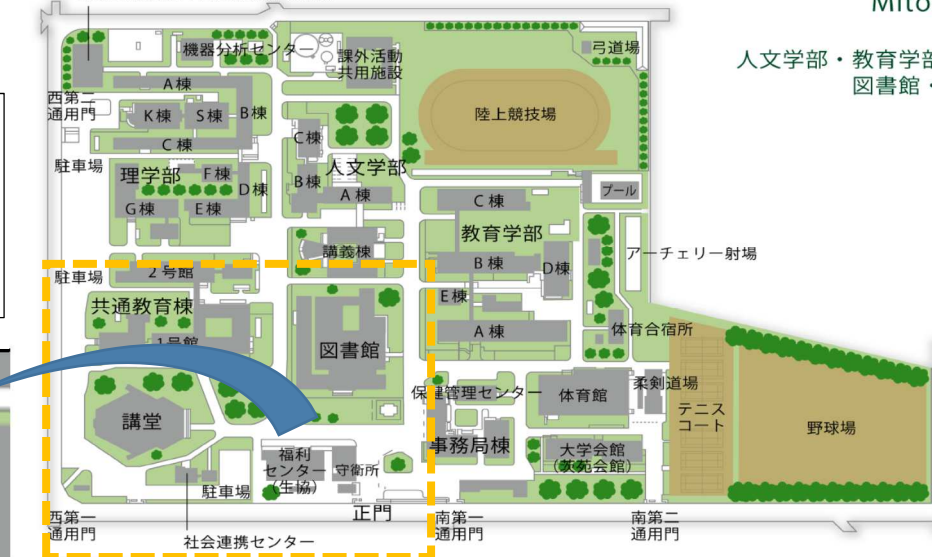

キャンパスマップ

水戸キャンパス
Mito Campus

人文学部・教育学部・理学部
図書館・事務局等

放送大学茨城学習センター
環境リサーチラボラトリー棟
地球変動適応科学研究機関 (ICAS)

【地域おこし協力隊リーグ 春の交流会 ご案内】

開催会場／社会連携センター 3階研修室

- ・会場へは◎ 出入り口より「意見交換会・交流会会場」へご入場ください。
- ・お車でお越しの場合は、正門よりお進みいただき❌守衛所にて入構手続きをお願いいたします。

「地域おこし協力隊リーグ2017年度
春の交流会」開催会場
(社会連携センター3階 研修室)

【お車でお越しの皆様】
こちらで 入構手続きをお願いいたします