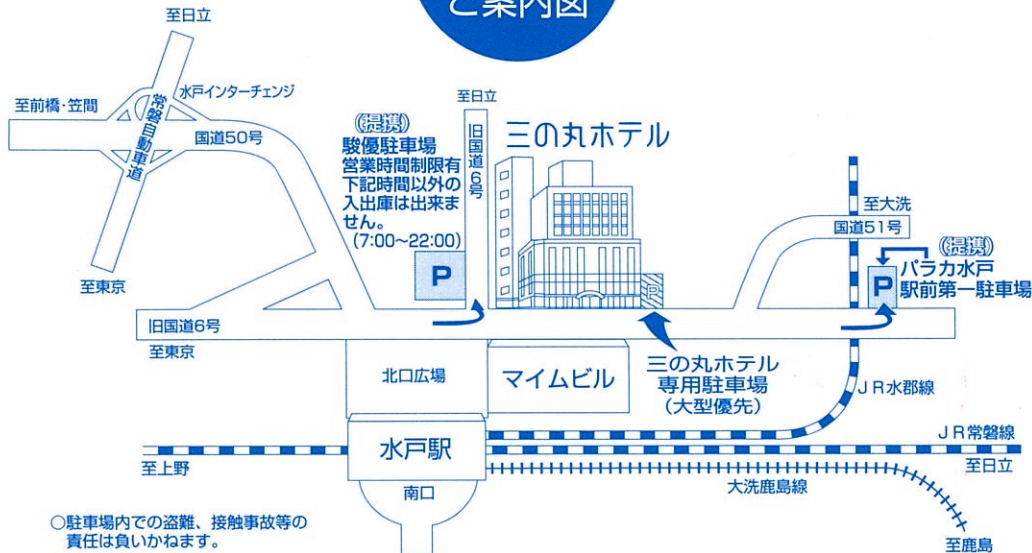

ご案内図

 **三の丸ホテル**

水戸市三の丸2-1-1 TEL029-221-3011

- ※ 水戸駅より徒歩2分
- ※ 水戸インターより車で20分
- ※ 南インターより車で15分

駐車料金

提携駐車場 パラカ・駿優(営業時間に制限があります)
3時間までホテルで負担します。